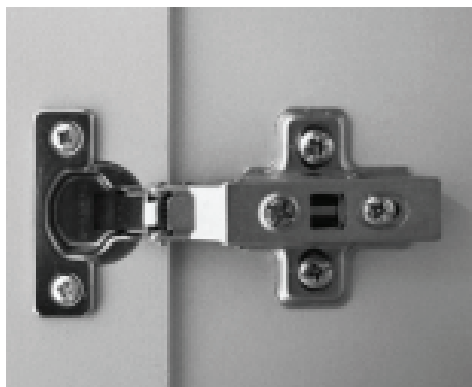

крепление фасада

вставить фасад в корпус ящика до щелчка

регулировка

регулировка фасада
вверх | вниз

регулировка фасада
вправо | влево

регулировка наклона

разборка

снимите заглушку

поверните винт
и снимите фасад

нажмите на рычаги
крепления и снимите ящик

Регулировка ящиков

Вариант №1

Вариант №2

Регулировка ящиков. Вариант №1

Регулировка ящиков. Вариант №1

Регулировка ящиков. Вариант №2