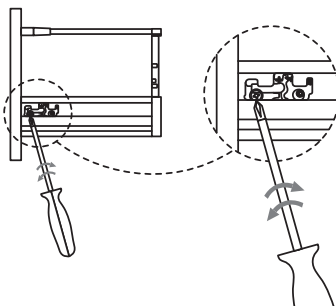

дно ящика

задняя стенка ящика

фасад ящика

крепление фасада

вставить фасад в корпус ящика до щелчка

регулировка

регулировка фасада
вверх | вниз

регулировка фасада
вправо | влево

крепление фасада

вставить фасад в корпус ящика до щелчка

регулировка

регулировка фасада
вверх | вниз

регулировка фасада
вправо | влево

регулировка наклона

разборка

снимите заглушку

поверните винт
и снимите фасад

нажмите на рычаги
крепления и снимите ящик

Регулировка ящиков

Вариант №1

Вариант №2

Регулировка ящиков. Вариант №1

Регулировка ящиков. Вариант №1

Регулировка ящиков. Вариант №2