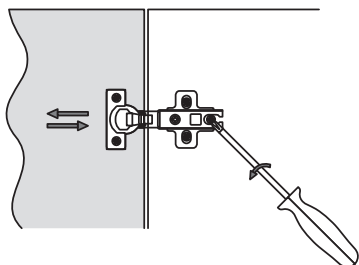

дно ящика

задняя стенка ящика

фасад ящика

крепление фасада

вставить фасад в корпус ящика до щелчка

регулировка

регулировка фасада
вверх | вниз

регулировка фасада
вправо | влево

крепление фасада

вставить фасад в корпус ящика до щелчка

регулировка

регулировка фасада
вверх | вниз

регулировка фасада
вправо | влево

регулировка наклона

разборка

снимите заглушку

поверните винт
и снимите фасад

нажмите на рычаги
крепления и снимите ящик

Регулировка ящиков

Вариант №1

Вариант №2

Регулировка ящиков. Вариант №1

Регулировка ящиков. Вариант №1

Регулировка ящиков. Вариант №2

Вариант №1

Вариант №2

Регулировка дверей. Вариант №1

Регулировка дверей. Вариант №1

Регулировка дверей. Вариант №2

Регулировка дверей. Вариант №2

www.iberis-group.ru